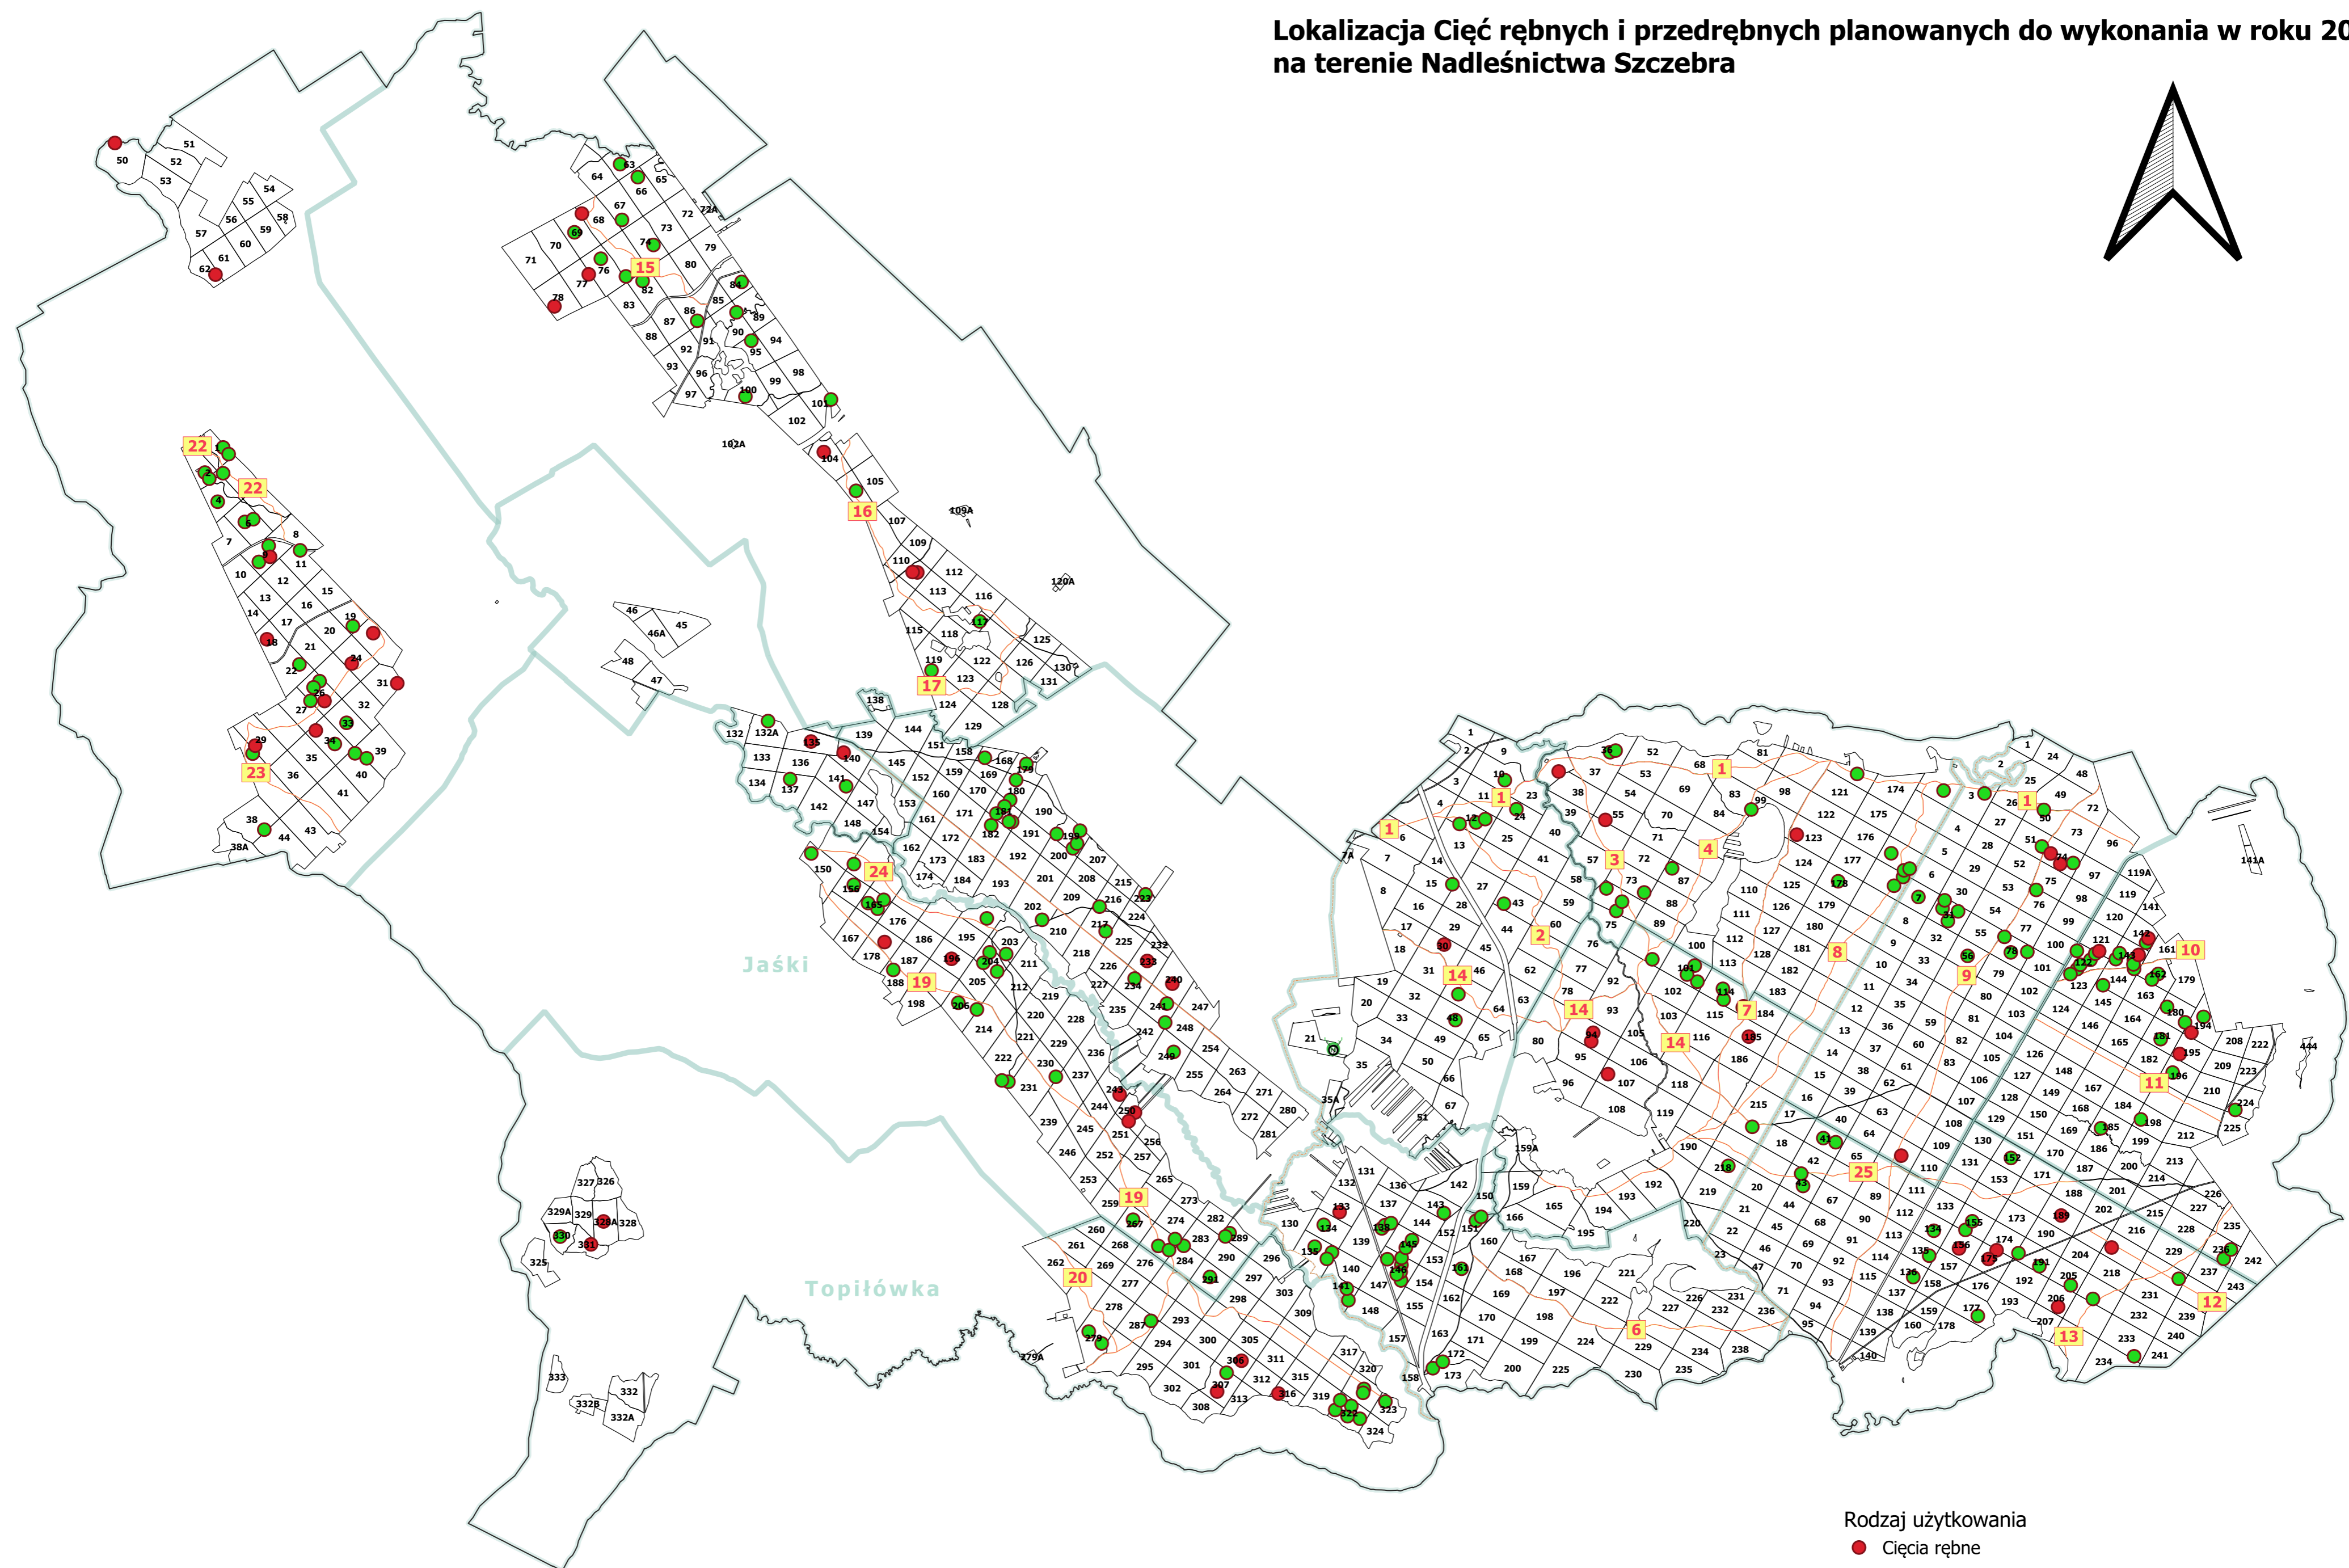

Lokalizacja Cięć rębnych i przedrębnych planowanych do wykonania w roku 2026 na terenie Nadleśnictwa Szczebra

Rodzaj użytkowania
● Cięcia rębne
● Cięcia przedrębne