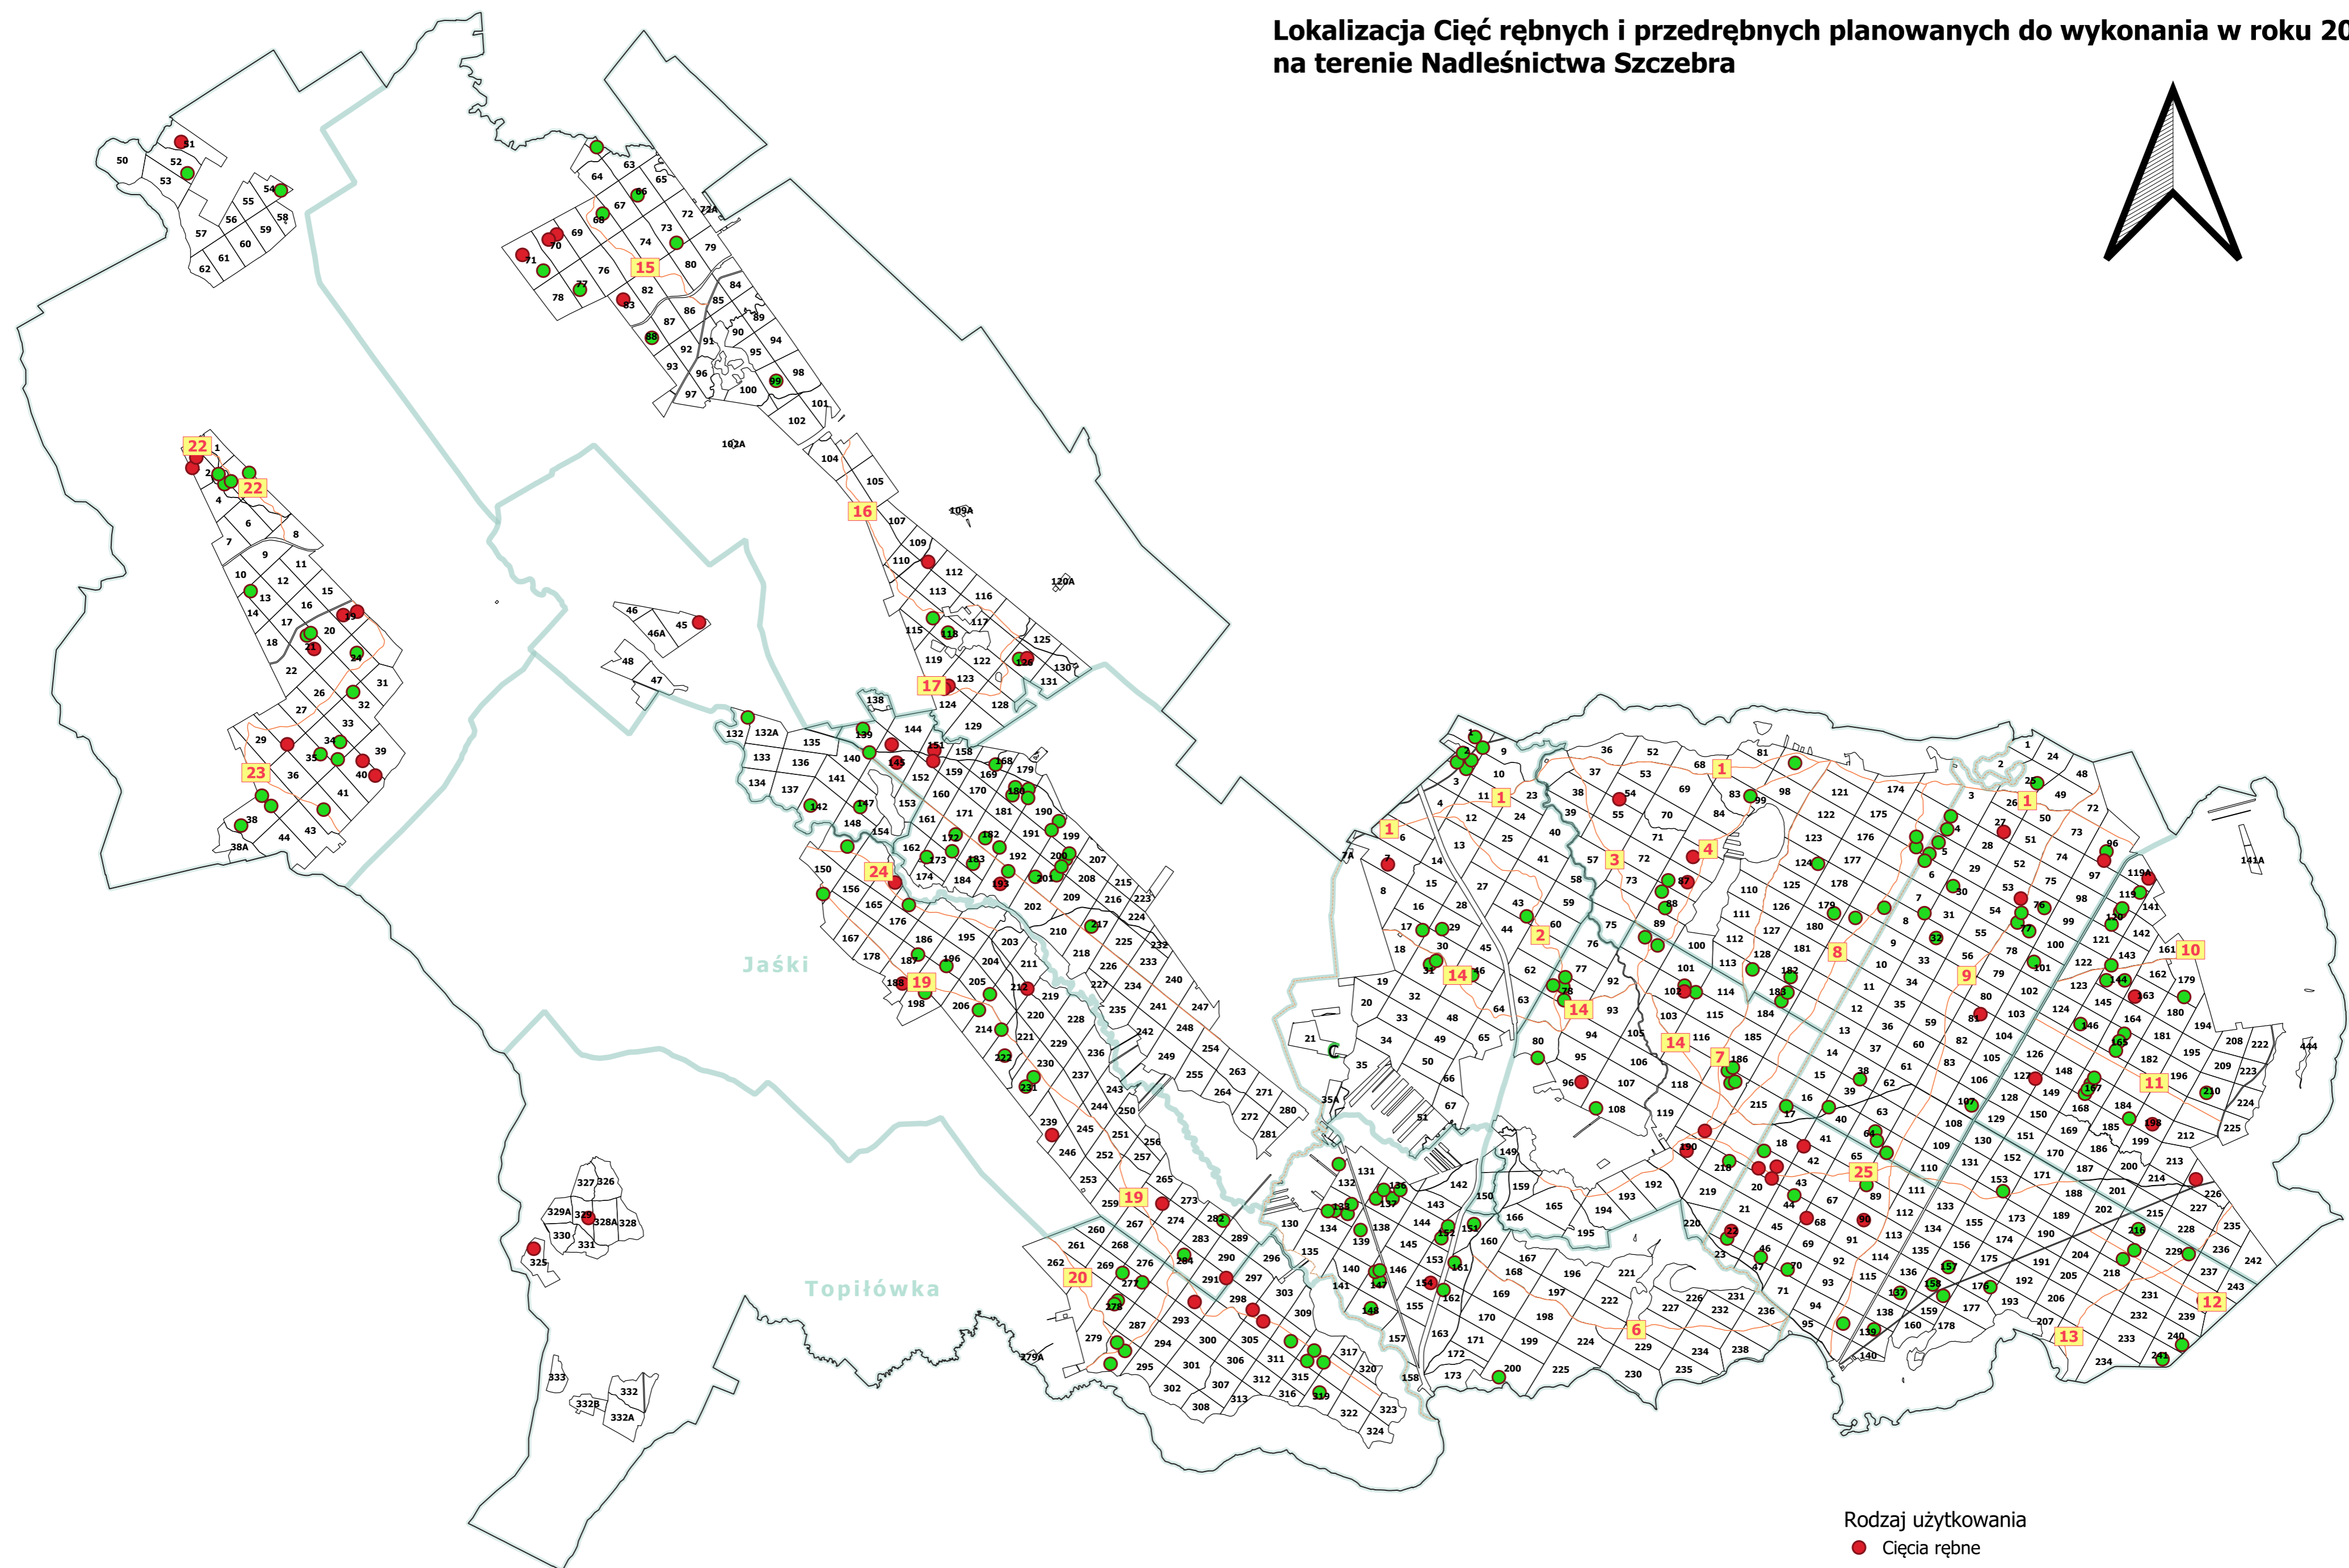

Lokalizacja Cięć rębnych i przedrębnych planowanych do wykonania w roku 2025 na terenie Nadleśnictwa Szczebra

Rodzaj użytkowania

- Cięcia rębne
- Cięcia przedrębne

0 2,5 5 km